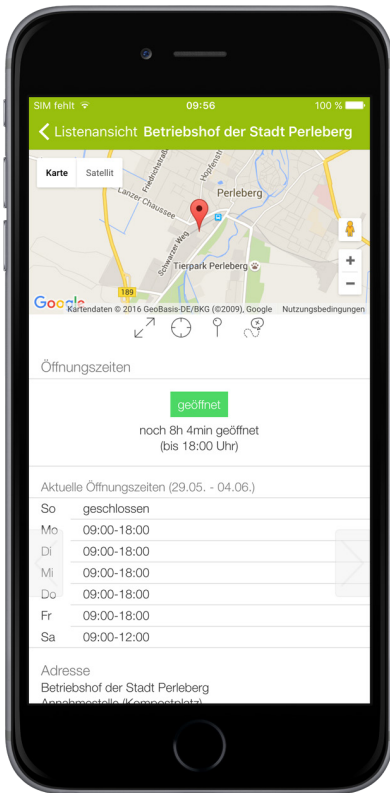

Abfalltermine abrufen per Internet & Smartphone-App

Informationen per Smartphone

Der Landkreis Prignitz bietet seinen Einwohnern mit Abfall+ eine Smartphone-App, die neben einer Terminerinnerungsfunktion umfangreiche Informationen wie Abfalltermine, Entsorgungsstandorte, Neuigkeiten und Servicekontakte beinhaltet.

Verfügbar ist die App für alle Endgeräte mit den Betriebssystemen Android, iOS, BlackBerry und Windows Phone. Bezogen wird das Programm über die jeweiligen App-Stores der Anbieter.

App installieren und bei der Einrichtung den Wohnort auswählen – so vergessen Sie nie wieder einen Abfuhrtermin. Die Smartphone-App umfasst eine Kalendardarstellung aller Abfuhrtermine mit einer automatischen Erinnerungsfunktion.

Dank der Kontaktfunktion haben Sie einen Überblick über alle Ansprechpartner.

Im Servicebereich finden Sie Tipps zur richtigen Müllentsorgung und Informationen zur Mülltonnenanmeldung. Die Abfallsatzungen des Landkreises Prignitz sind hier ebenso enthalten wie ein Link auf den Ausfüllassistenten für die Sperrmüll-, Elektroschrott- und Altmetallabholung.

Der Abfallkompass zeigt die Entsorgungsstandorte des Landkreises in einer aktiven Karte – vom einzelnen Glascontainer bis hin zu den Kleinannahmestellen inklusive Öffnungszeiten und Kontaktdaten.

Im Abfall-ABC wird der entsprechende Entsorgungsweg für verschiedene Beispiele von Abfällen aufgezeigt.