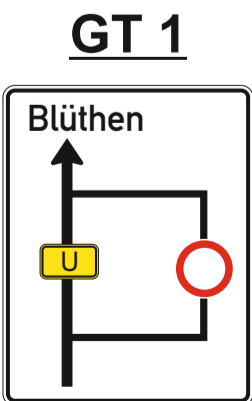

Vollsperrung Abzweig Klockow für Anpassung Asphalt für max. 2 Tagenach gesonderter Abstimmung mit dem ÖPNV + Gemeinde

Verkehrszeichenplan **1-2**

BV:K7038 Wüsten-Buchholz - Klockow  
Vollsperrung und Umleitungsbeschilderung