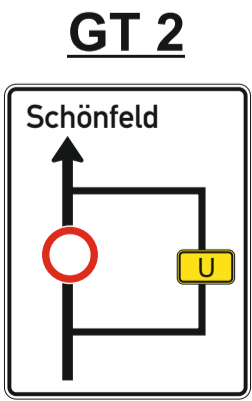

Vollsperrung Abzweig Klockow für Anpassung Asphalt für max. 2 Tagenach gesonderter Abstimmung mit dem ÖPNV + Gemeinde

Verkehrszeichenplan **1-2**

BV:K7038 Wüsten-Buchholz - Klockow  
Vollsperrung und Umleitungsbeschilderung